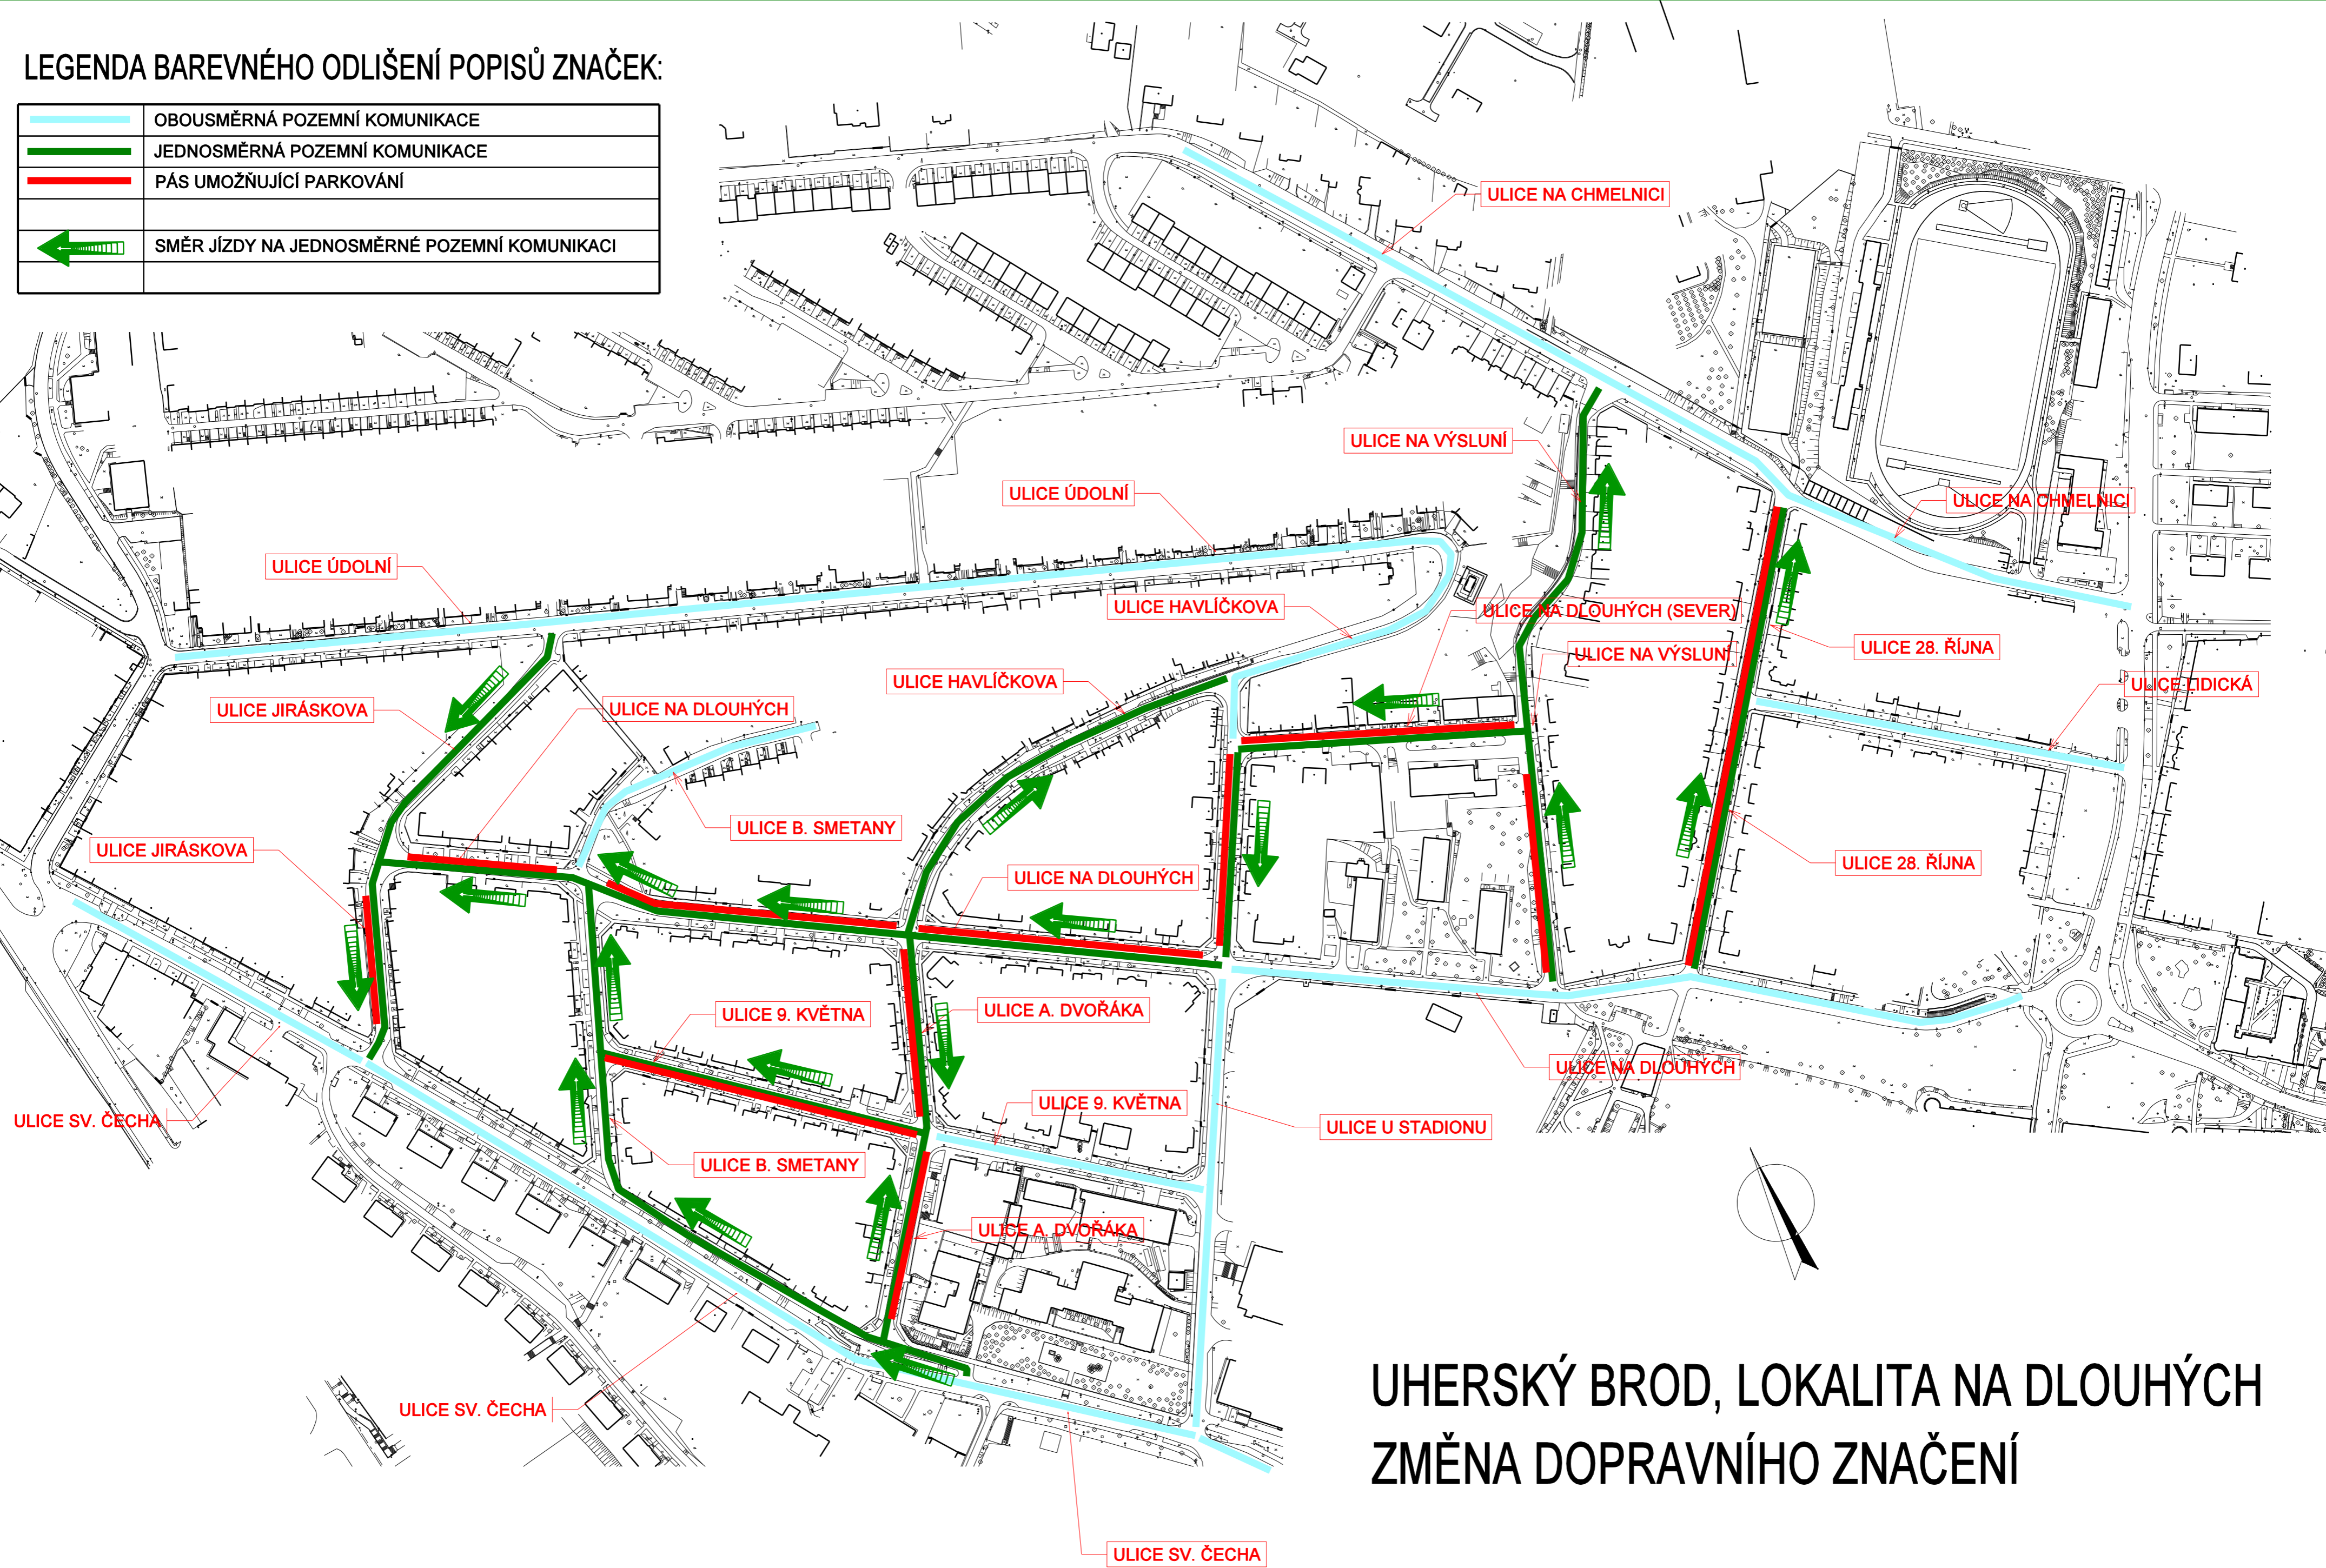

LEGENDA BAREVNÉHO ODLIŠENÍ POPISŮ ZNAČEK:

	OBOUSMĚRNÁ POZEMNÍ KOMUNIKACE
	JEDNOSMĚRNÁ POZEMNÍ KOMUNIKACE
	PÁS UMOŽŇUJÍCÍ PARKOVÁNÍ
	SMĚR JÍZDY NA JEDNOSMĚRNÉ POZEMNÍ KOMUNIKACI

UHERSKÝ BROD, LOKALITA NA DLOUHÝCH ZMĚNA DOPRAVNÍHO ZNAČENÍ